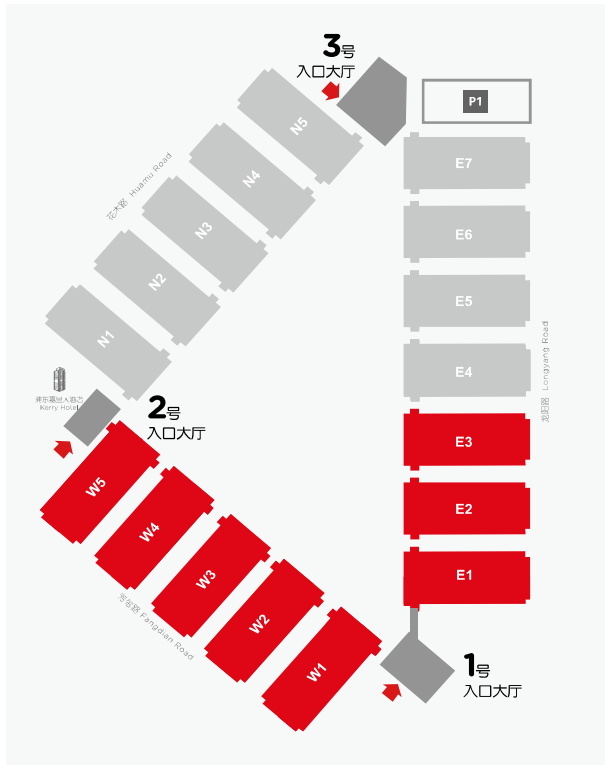

展馆布局图

W1 焊装与连接工程馆 激光工程、焊装工程、商用车工程	W2 焊装与连接工程	W3 车身工程 冲压工程、涂装工程、总装工程、智能产线物流密封工程
W4 质量控制工程馆 部件制造、部件清洁、汽车模具设计与制造、汽车内外饰设计与制造	W5 未来汽车开发馆 材料与轻量化、智能现实工厂、汽车电子、新型能源工程	E1 装配与自动化 装配与连接、传输与搬运、供料与输送
E2 装配与自动化 传动、监控与过程控制、机器视觉、软件及服务、识别技术	E3 装配系统集成馆 装配系统集成、国际馆	

焊装与连接工程馆 | 专区全新规划

Zone 1 - 焊装工程系统集成
车身焊装工程系统集成
部件焊装工程系统集成

Zone 2 - 输送、夹具设备设计
挑拣识别 | 输送技术
工业机器人和机械手臂
传输及搬运模块
机械抓手与夹紧系统

Zone 3 - 焊接与连接技术
焊接机器人 | 焊装工作站
焊接设备 | 激光拼焊技术
铆接技术与设备 | 螺接技术与设备
涂胶专机技术 | 胶黏剂

Zone 4 - 质量控制及检测
焊装生产线检测与测试设备
焊装线工位检测与在线测试

Zone 5 - 环保与节能
焊装车间通风环保系统
焊接烟尘处理系统

Zone 6 - 生产管理系统
焊接车间管理
工程同步分析
全线规划管理系统
电气系统控制技术