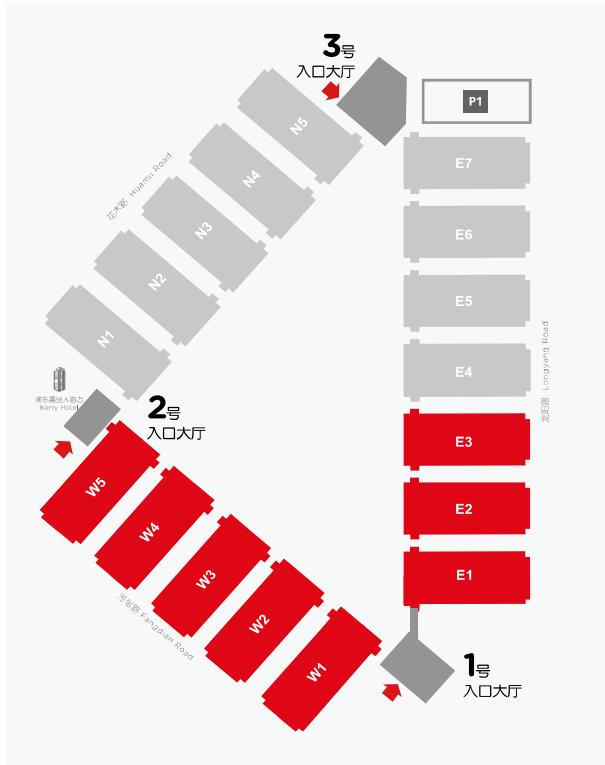

AMTS 2022 - 总装工程馆应运而生，将聚焦自动化与数字化总装车间、新能源汽车及电池装配、总装车间高效物流等汽车总装车间的新技术与行业解决方案。

展馆布局图

W1

焊装与连接工程馆
激光工程、焊装工程、商用车工程

W2

焊装与连接工程

W3

总装工程馆